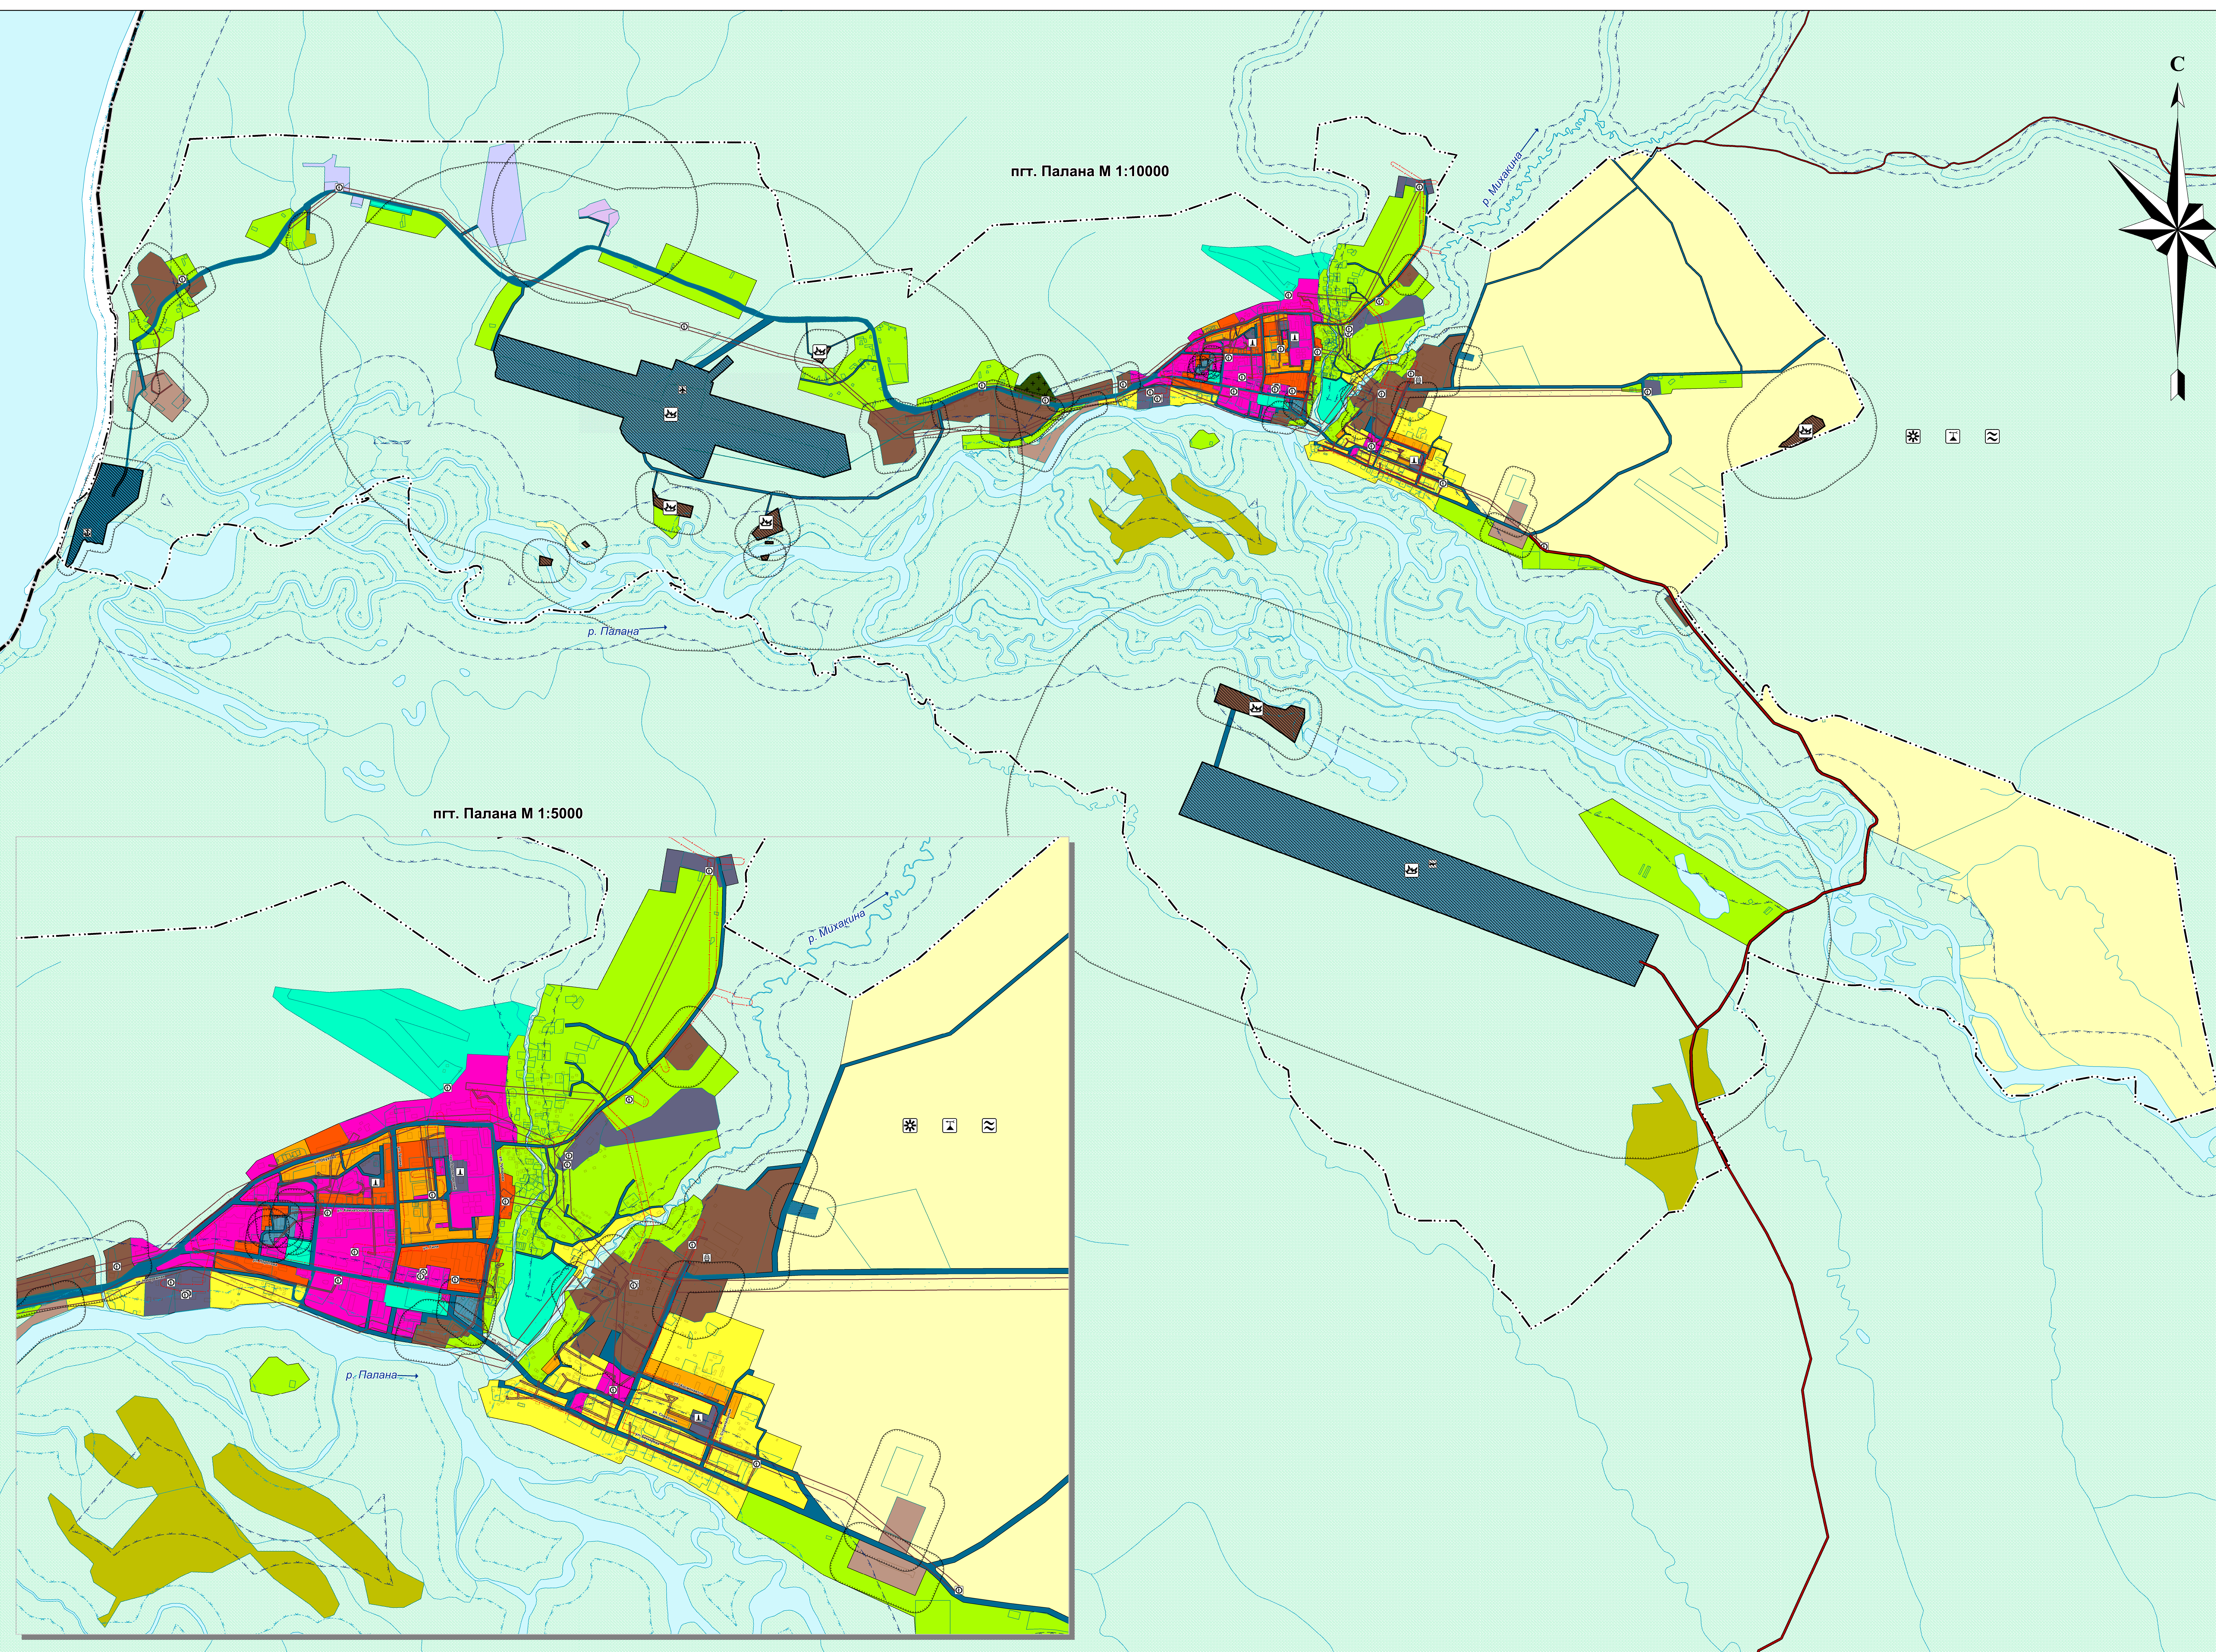

Генеральный план городского округа "поселок Палана" Камчатского края

Карта территорий, подверженных риску возникновения чрезвычайных ситуаций природного и техногенного характера городского округа "поселок Палана" Камчатского края М 1:10000; 1:5000

- ГРАНИЦЫ**
- Граница городского округа
 - Граница населенного пункта
 - Границы лесничества, лесопарков
- ФУНКЦИОНАЛЬНЫЕ ЗОНЫ**
- Зона застройки индивидуальными жилыми домами
 - Зона застройки малоэтажными жилыми домами
 - Зона застройки среднеэтажными жилыми домами
 - Общественно-деловая зона
 - Производственная зона
 - Коммунально-складская зона
 - Зона инженерной инфраструктуры
 - Зона транспортной инфраструктуры
 - Зона размещения объектов транспортной инфраструктуры
 - Зона сельскохозяйственного назначения
 - Зона садоводческих или огороднических некоммерческих товариществ
 - Производственная зона сельскохозяйственных предприятий
 - Зона озелененных территорий общего пользования (лесопарки, парки, сады, скверы, бульвары, городские леса)
 - Зона кладбищ
 - Зона складирования и захоронения отходов
 - Зона режимных территорий
 - Иные зоны
- ПОВЕРХНОСТНЫЕ ВОДНЫЕ ОБЪЕКТЫ**
- Поверхностные водные объекты
 - Границы земельных участков, поставленных на кадастровый учет
- ЗОНЫ С ОСОБИМИ УСЛОВИЯМИ ИСПОЛЬЗОВАНИЯ ТЕРРИТОРИИ**
- Водоохранная зона
 - Прибрежная защитная полоса
 - Санитарно-защитная зона
 - Охранная зона инженерных коммуникаций
 - Зона санитарной охраны источников питьевого водоснабжения
 - Охранная зона объекта культурного наследия
- ТЕРРИТОРИИ, ПОДВЕРЖЕННЫЕ РИСКУ ВОЗНИКНОВЕНИЯ ЧРЕЗВЫЧАЙНЫХ СИТУАЦИЙ**
- Территории, подверженные риску возникновения чрезвычайных ситуаций техногенного характера
 - Территории, подверженные опасным геологическим процессам
 - Территории, подверженные опасным гидрологическим процессам
 - Территории, подверженные опасным метеорологическим процессам