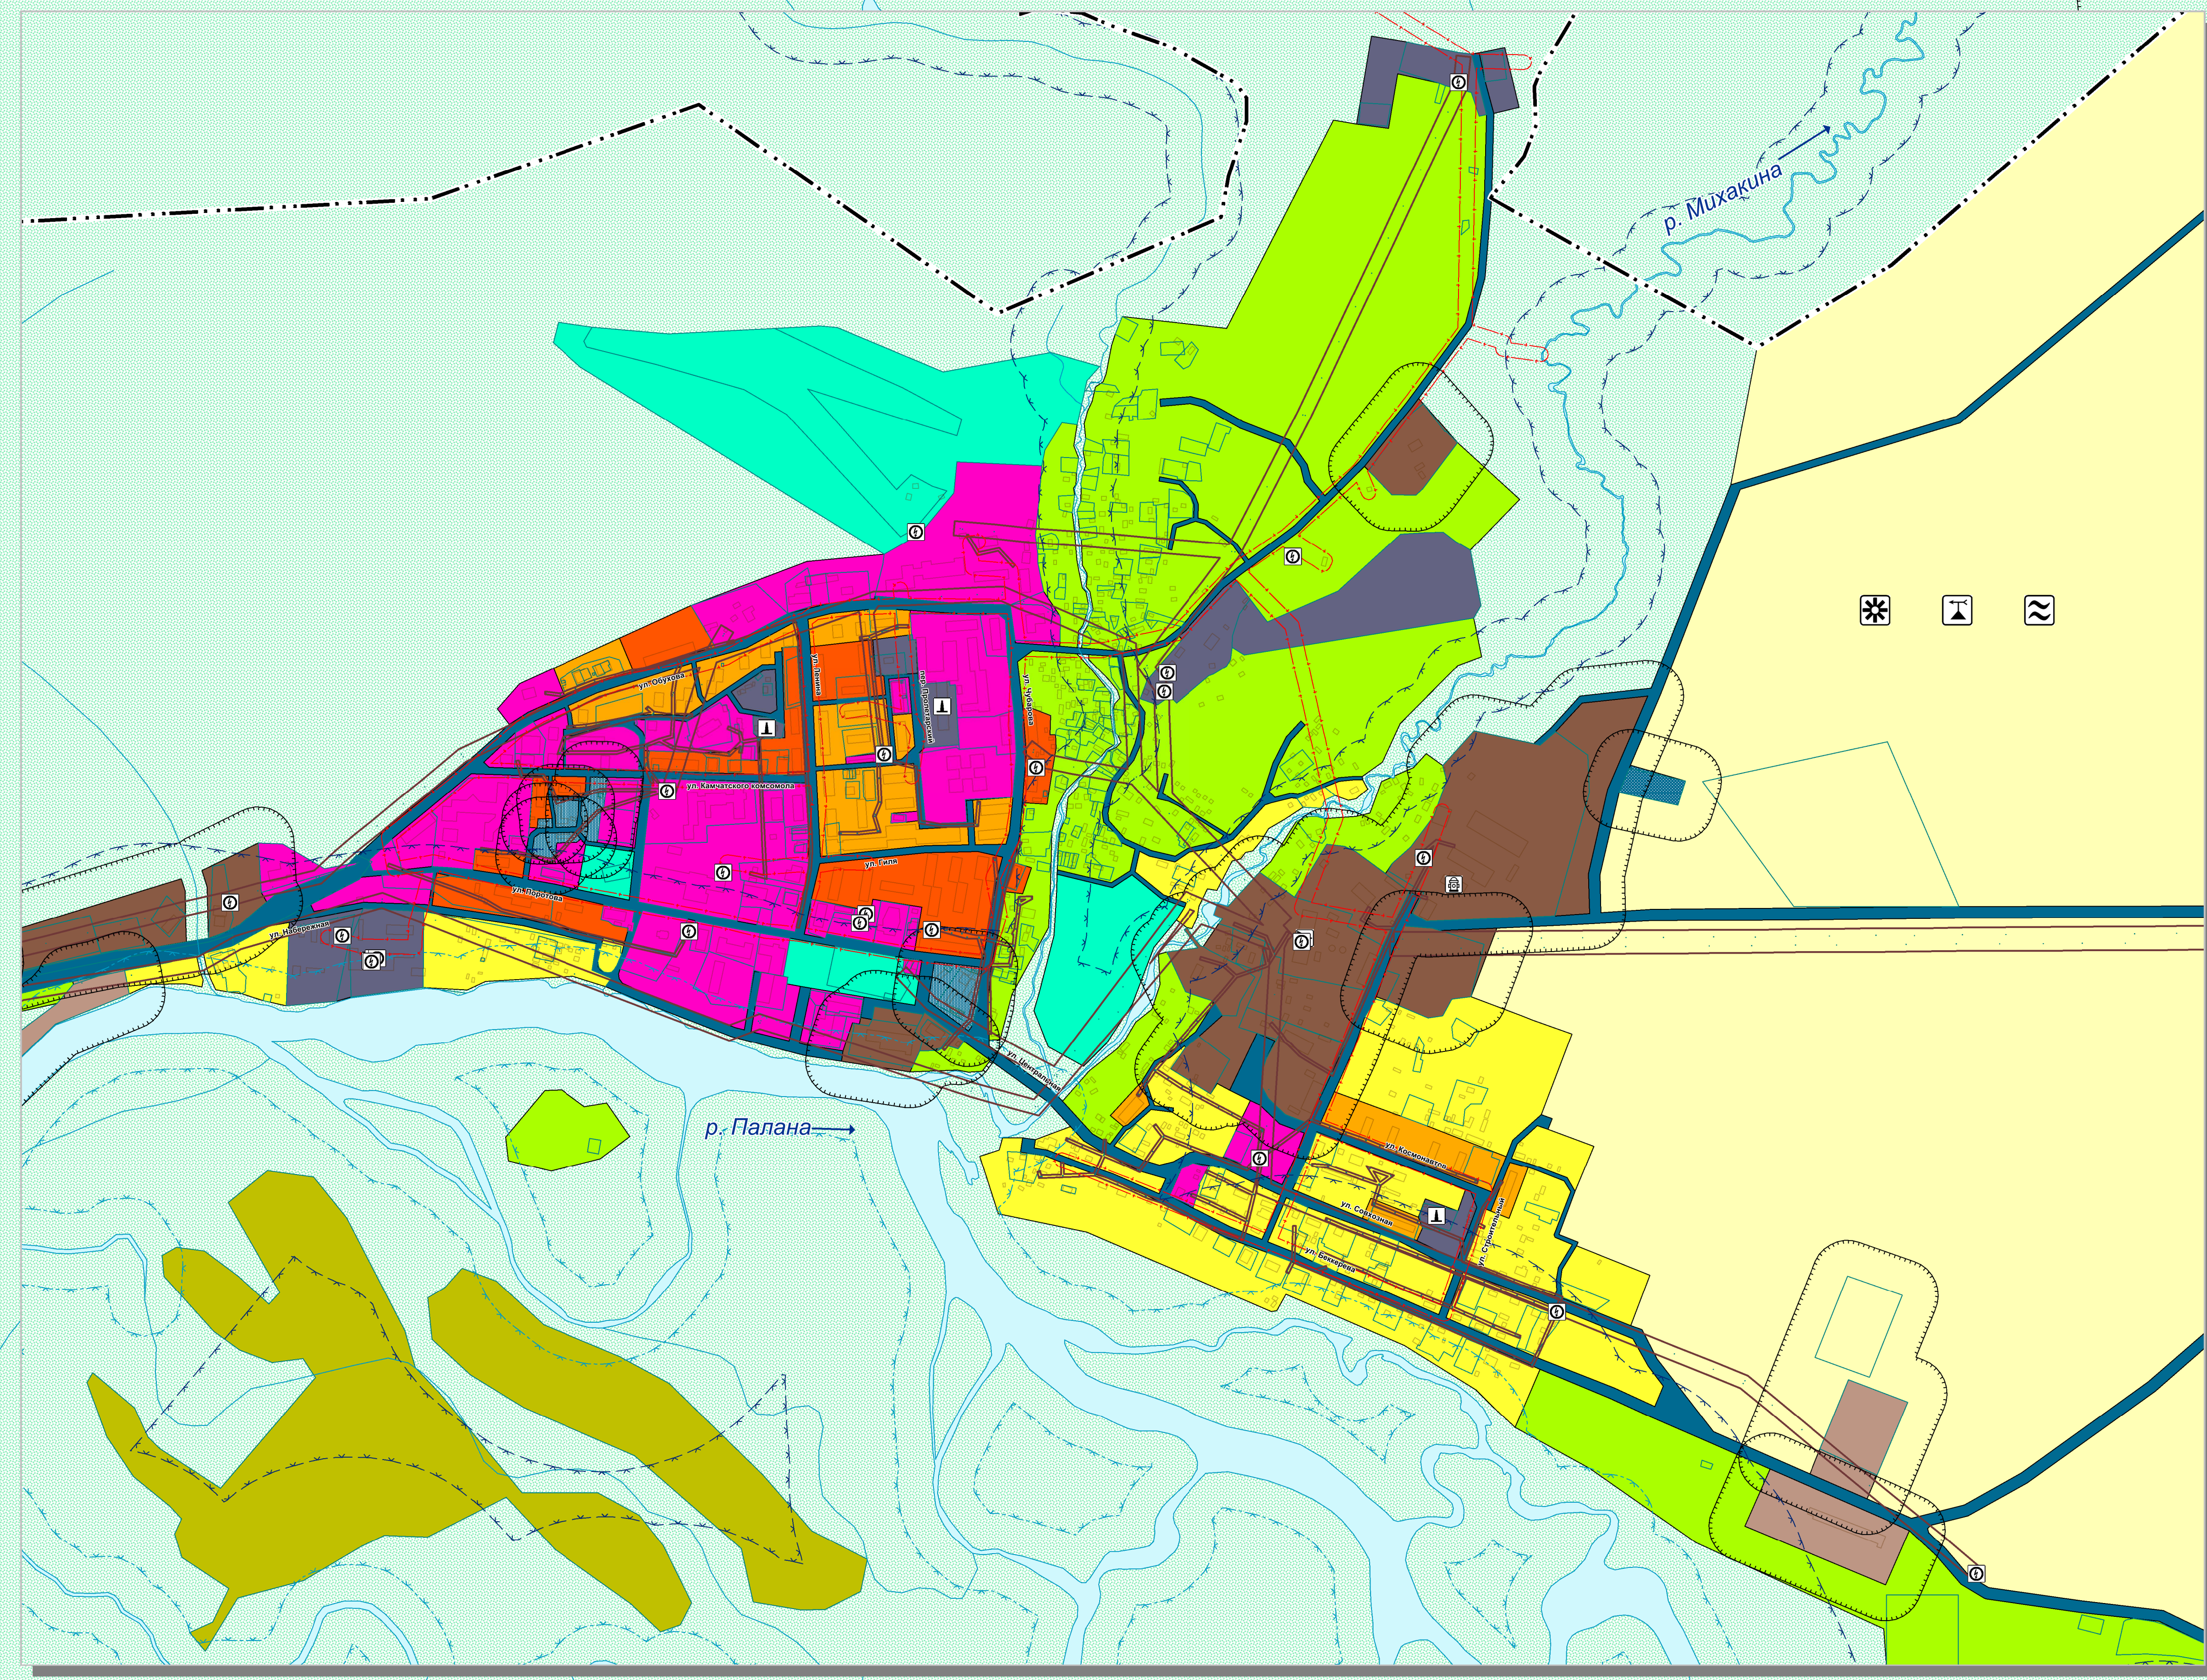

Генеральный план городского округа "поселок Палана" Камчатского края

Карта территорий, подверженных риску возникновения чрезвычайных ситуаций природного и техногенного характера городского округа "поселок Палана" Камчатского края М 1:10000; 1:5000

- ГРАНИЦЫ**
- Граница городского округа
 - Граница населенного пункта
 - Границы лесничества, лесопарков
- ФУНКЦИОНАЛЬНЫЕ ЗОНЫ**
- Зона застройки индивидуальными жилыми домами
 - Зона застройки малоэтажными жилыми домами
 - Зона застройки среднеэтажными жилыми домами
 - Общественно-деловая зона
 - Производственная зона
 - Коммунально-складская зона
 - Зона инженерной инфраструктуры
 - Зона транспортной инфраструктуры
 - Зона размещения объектов транспортной инфраструктуры
 - Зона сельскохозяйственного назначения
 - Зона садоводческих или огороднических некоммерческих товариществ
 - Производственная зона сельскохозяйственных предприятий
 - Зона озелененных территорий общего пользования (лесопарки, парки, сады, скверы, бульвары, городские леса)
 - Зона кладбищ
 - Зона складирования и захоронения отходов
 - Зона режимных территорий
 - Иные зоны
- ПОВЕРХНОСТНЫЕ ВОДНЫЕ ОБЪЕКТЫ**
- Поверхностные водные объекты
 - Границы земельных участков, поставленных на кадастровый учет
- ЗОНЫ С ОСОБИМИ УСЛОВИЯМИ ИСПОЛЬЗОВАНИЯ ТЕРРИТОРИИ**
- Водоохранная зона
 - Прибрежная защитная полоса
 - Санитарно-защитная зона
 - Охранная зона инженерных коммуникаций
 - Зона санитарной охраны источников питьевого водоснабжения
 - Охранная зона объекта культурного наследия
- ТЕРРИТОРИИ, ПОДВЕРЖЕННЫЕ РИСКУ ВОЗНИКНОВЕНИЯ ЧРЕЗВЫЧАЙНЫХ СИТУАЦИЙ**
- Территории, подверженные риску возникновения чрезвычайных ситуаций техногенного характера
 - Территории, подверженные опасным геологическим процессам
 - Территории, подверженные опасным гидрологическим процессам
 - Территории, подверженные опасным метеорологическим процессам